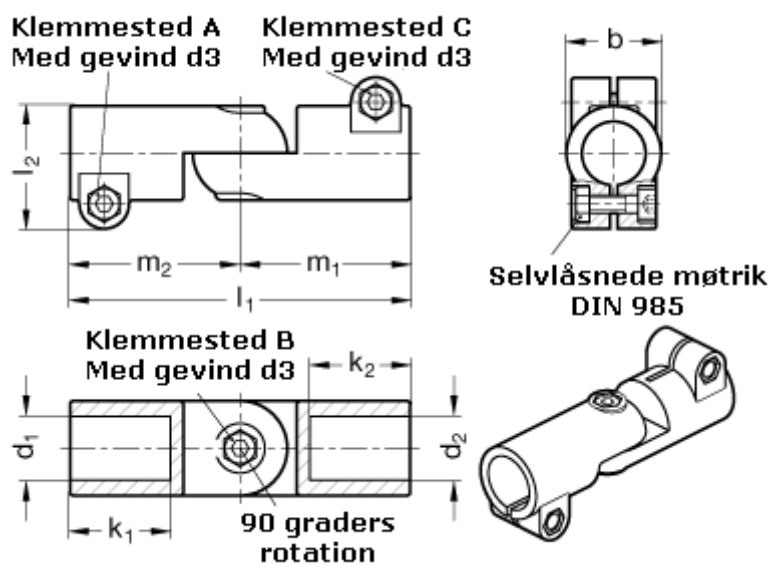

Varenummer: 20286B25B30S2BL
Beskrivelse: E+G laskeforbindelse
GN286-B25-B30-S-2-BL

Mål

$b = 40$	$m_1 = 72$
$d_1 = B25$	$m_2 = 72$
$d_2 = B30$	
$d_3 = M 8$	
$k_1 = 42.5$	
$k_2 = 42.5$	
$l_1 = 144$	
$l_2 = 52.0$	